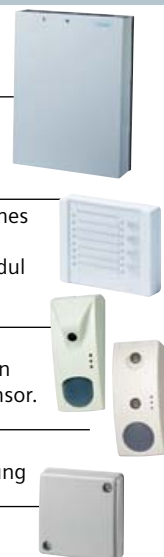

Einbruchmeldetechnik-Produkte für dieses Beispiel:

SI 420D Multimedia-Einbruchmeldezentrale für große Applikationen mit hohem Risiko

SAK 94 + SAK 9L1 + SAK 9S1: Graphisches LCD-Bedienteil mit Erweiterungsmodul Schlüsselschalter- und LED-Anzeigemodul für maximalen Komfort

IRO 840T: Dual-Bewegungsmelder „Eyetec“ vereint die Detektionsverfahren Passiv-Infrarot und einen optischen Sensor.

UP 370T: Matchtec Bewegungsmelder mit intelligenter Abdecküberwachung

GM 770: Körperschallmelder mit Siemens patentiertem Bimorph-Sensor